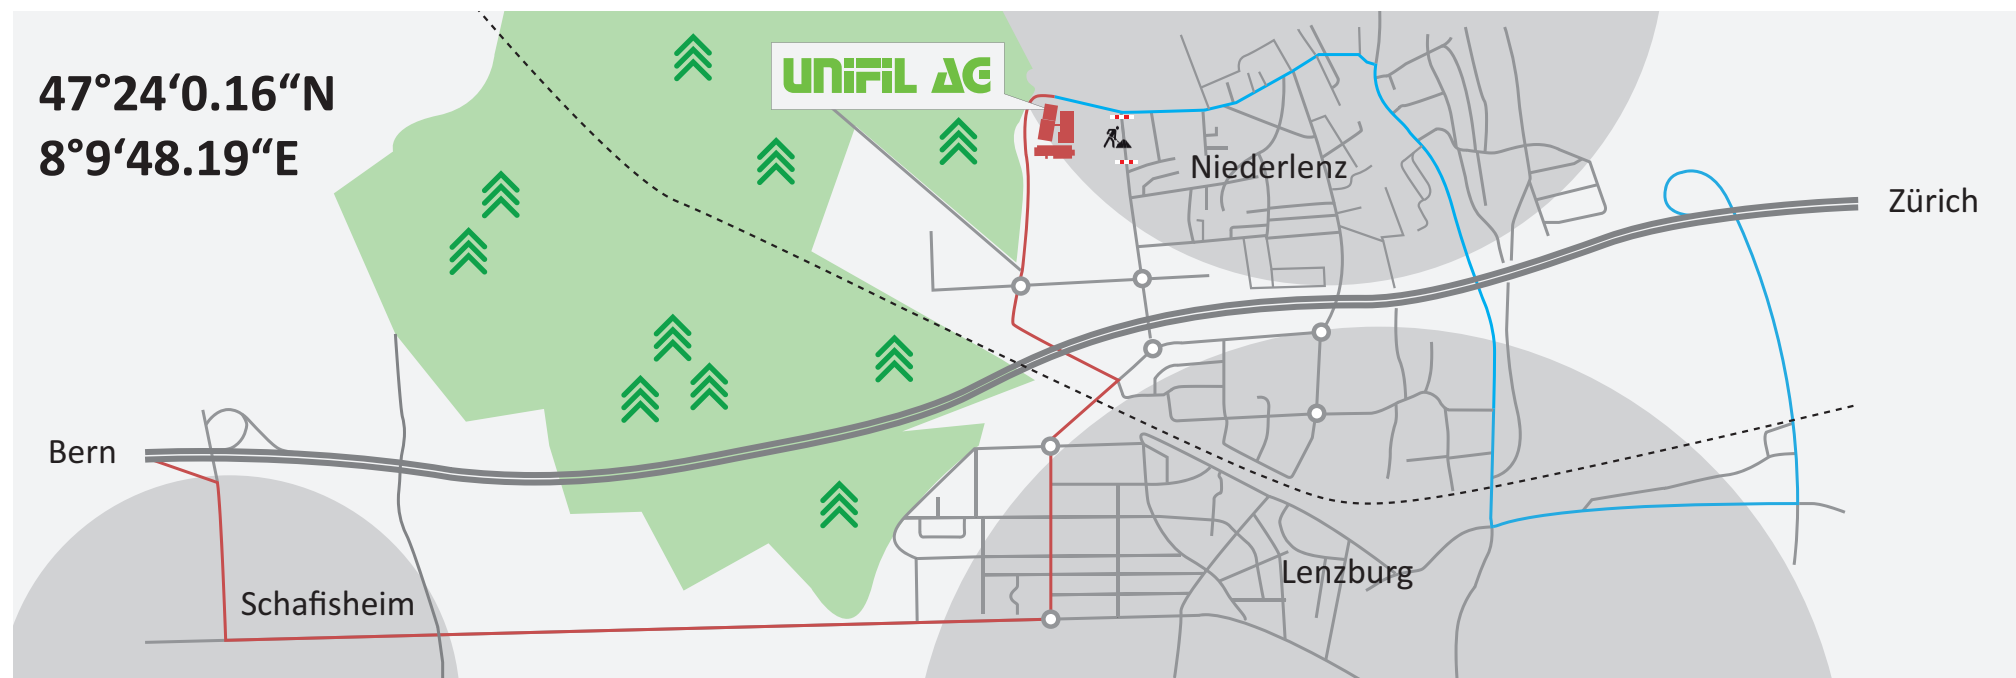

Anfahrt

Adresse:

Unifil AG Filtertechnik
Industriestrasse 1
5702 Niederlenz
+41 62 885 01 00

47°24'0.16"N
8°9'48.19"E

Von Bern

- Autobahnausfahrt Aarau Ost benützen
- Rechts Richtung Hunzenschwil
- Beim ersten Lichtsignal links Richtung Lenzburg
- Beim zweiten Lichtsignal geradeaus
- Beim dritten Lichtsignal (Höhe Jumbo) geradeaus
- Beim Kreisel Ortseingang Lenzburg links
- Beim nächsten Kreisel halbrechts (2. Ausfahrt)
- Nach Unterführung links
- Strassenverlauf folgen (Strasse macht eine Rechtskurve)
- Beim nächsten Kreisel geradeaus
- Am Ende der Strasse rechte abbiegen, Unifil AG ist sichtbar, Parkplatz vis-à-vis Haupteingang

Von Zürich

- Autobahnausfahrt Lenzburg benützen
- Beim ersten Lichtsignal rechts Richtung Lenzburg
- Beim zweiten Lichtsignal rechts Richtung Brugg/Möriken-Wildegg
- Nach ca. 1000m links in Drofrain einbiegen (Höhe Hypothekarbank)
- Am Ende des Dorfrains geradeaus in Lanzhardstrasse einfahren.
- Am Ende der Strasse links, Unifil AG ist sichtbar, Parkplatz vis-à-vis Haupteingang