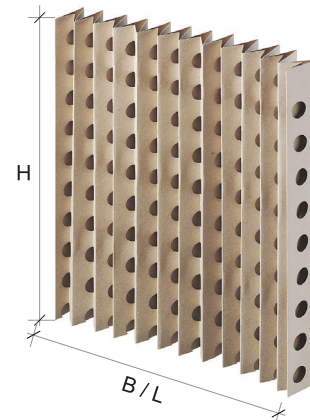

Produkteigenschaften

- Doppelwandiger Recycling-Karton
- Gefalzt und gelocht
- Hohe Farbspeicherfähigkeit
- Geeignet für alle Farbtypen

Ihre Vorteile

- In allen Arten von Farbspritzkabinen einsetzbar
- Einfach zu Konfektionieren
- Schnelle Montage

Bezeichnung	Faltenhöhe (mm)	Erhältliche Kartons B x H (m)	Anzahl Falten pro Karton (Stk)	Preis pro ganzem Karton	Zuschnittpreis (CHF pro m ²)
Andreae UA/50	65	10.00 x 1.00	ca. 260	140.00	18.00
		13.50 x 0.75	ca. 350	141.75	
		10.00 x 0.50	ca. 260	70.00	