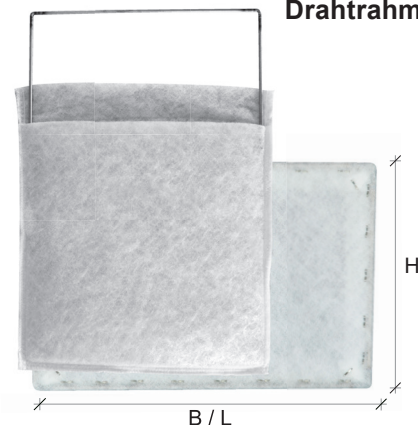

Ausführung

- Flachfilter mit synthetischem Medium
- Drahrahmen 4 mm
- Sämtliche Abmessungen erhältlich
- Andere Filterklassen auf Anfrage
- Bei der kompletten Einheit wird das Medium an den Rahmen getackert
- In der Ausführung als Couvert wird das Medium einfach über den Rahmen gezogen

Anwendung

- Filter für Klimageräte
- Filtration mit minimalsten Einbautiefen

Filterschlüssel

FKZ3-250-100-S/120

1 | 2 | 3 | 4 | 5

- 1 Filtertyp
- 2 Filterklasse
- 3 Breite
- 4 Höhe
- 5 Medium

Bezeichnung	Filterklasse	Preis
Komplette Einheit (getackert)		(CHF pro m ²)
FKZ3- ... - ... -S/120	ISO coarse 40 % / G3	150.00
FKZ3- ... - ... -T15/150	ISO coarse 50 % / G3	155.00
FKZ4- ... - ... -S/240	ISO coarse 50 % / G4	155.00
FKZ4- ... - ... -S/290	ISO coarse 50 % / G4	160.00
FKZ7- ... - ... -SynaWave 7	ISO ePM ₁ 60 % / F7	200.00
FKZ9- ... - ... -SynaWave 9	ISO ePM ₁ 85 % / F9	210.00
Filtermedium (als Couvert genäht)		(CHF pro m ²)
FKZM3- ... - ... -S/120	ISO coarse 40 % / G3	100.00
FKZM3- ... - ... -T15/150	ISO coarse 50 % / G3	105.00
FKZM4- ... - ... -S/240	ISO coarse 50 % / G4	105.00
FKZM4- ... - ... -S/290	ISO coarse 50 % / G4	110.00
FKZM7- ... - ... -SynaWave 7	ISO ePM ₁ 60 % / F7	150.00
FKZM9- ... - ... -SynaWave 9	ISO ePM ₁ 85 % / F9	160.00
Nur Drahrahmen		(CHF pro m ¹)
FKZR-...-...	-	20.00