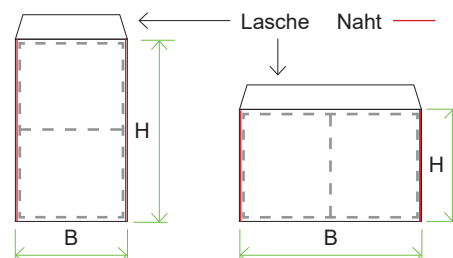

Unsere Empfehlung:

Bestellen Sie auch bei der Erstbestellung das Filtermedium als Couvert und den Drahrahmen separat. Bei Folgebestellungen benötigen Sie nur noch das Couvert, Ihr Filterwechsel wird ökologischer, günstiger und effizienter.