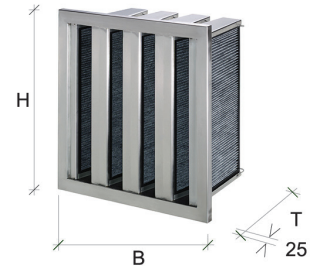

Produkteigenschaften

- Edelstahlgehäuse mit auswechselbaren Filterelementen
- Mit plissiertem Aktivkohlemedium
- Kohlentyp C1
- Tiefe Druckverluste
- Werkzeugloser Wechsel der Filterelemente
- Entsorgungsfreundlich
- Typ AWK7 mit integriertem Vorfilter

Filterschlüssel

AWK-610-V2A-4V

- | | | | |
|---|----------------|---|---|
| 1 | 2 | 3 | 4 |
| 1 | Filtertyp | | |
| 2 | Grösse | | |
| 3 | Rahmenmaterial | | |
| 4 | Anzahl V | | |

Art. Nr.	Bezeichnung	Abmessung B x H x T (mm)	Anzahl V-Elemente (Stk)	Volumenstrom / Druckverlust (m³/h / Pa)	Filter- fläche (m²)	Preis pro Stück (CHF)
AWK-Komplette Einheit						
105812	AWK-610-V2A-4V	592 x 592 x 300	4	3400 / 75	7.4	980.00
105813	AWK-508-V2A-3V	490 x 592 x 300	3	2550 / 75	5.6	890.00
105814	AWK-420-V2A-3V	402 x 592 x 300	3	2550 / 75	5.6	750.00
105815	AWK-305-V2A-2V	287 x 592 x 300	2	1700 / 75	3.7	690.00
105816	AWK-305/2-V2A-2V	287 x 287 x 300	2	850 / 75	1.4	520.00
AWK7-Komplette Einheit mit Vorfilter						
108775	AWK7-610-V2A-4V	592 x 592 x 300	4	3400 / 100	6.8	1120.00
204646	AWK7-508-V2A-3V	490 x 592 x 300	3	2550 / 100	5.1	1030.00
109798	AWK7-420-V2A-3V	402 x 592 x 300	3	2550 / 100	5.1	860.00
108837	AWK7-305-V2A-2V	287 x 592 x 300	2	1700 / 100	3.4	790.00
110590	AWK7-305/2-V2A-2V	287 x 287 x 300	2	850 / 100	1.1	600.00
AWK-Austauschelement						
105817	AWK-610-AT *	65 x 500 x 285	1	850 / 75	1.9	145.00
105820	AWK-305/2-AT	65 x 196 x 285	1	420 / 75	0.7	128.00
AWK-Austauschelement mit Vorfilter						
108854	AWK7-610-AT *	65 x 500 x 285	1	850 / 100	1.7	165.00
108855	AWK7-305/2-AT	65 x 196 x 285	1	420 / 100	0.6	148.00

* passend für Grössen 610, 508, 420 und 305