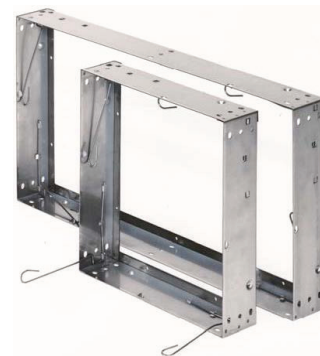

Ausführung

- Filterrahmen aus rostfreiem Stahl V2A
- Einfacher Filterwechsel dank ausklappbaren Spannfedern
- Auswechseln der Spannfedern ohne Werkzeug
- Schrauben und Dichtung beiliegend

Anwendung

- Halterahmen für Taschenfilter

Bezeichnung	Abmessungen B x L x T (mm)	Preis pro Stück (CHF)
AR-610	610 x 610 x 65	63.00
AR-508	508 x 610 x 65	62.00
AR-420	420 x 610 x 65	61.00
AR-305	305 x 610 x 65	53.00
AR-305/2	305 x 305 x 65	47.00
AR-961	610 x 915 x 65	89.00
AR-915	305 x 915 x 65	71.00
AR-510	510 x 510 x 65	61.00
AR-410	410 x 410 x 65	61.00
AR-951	508 x 915 x 65	89.00
AR-941	420 x 915 x 65	89.00

Sondermasse (ohne Montagelöcher)

bis 2,0 umlaufende Meter	98.00
2,1–3,5 umlaufende Meter	120.00
3,6–5,0 umlaufende Meter	170.00

Ersatz-Spannfedern

Ø 3mm, Klemmhöhe 25mm	5.50
Ø 3mm, Klemmhöhe 50mm	6.50