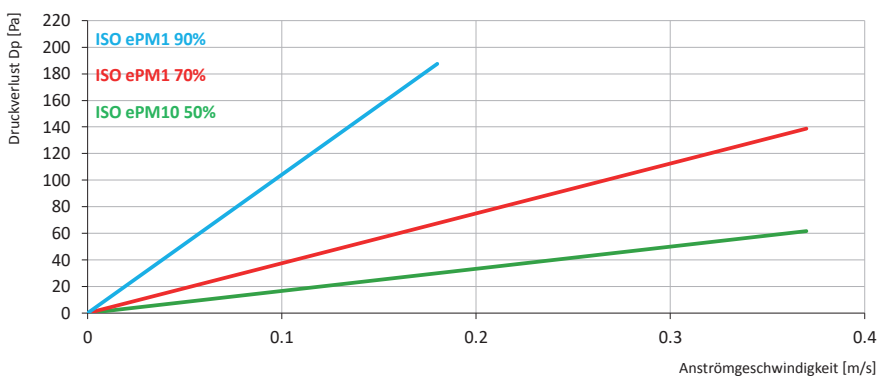

Druckverlustkurven Filtermatten und Kartonfilter

Abmessungen 592 x 592 mm

Synthetische Filtermedien (mit und ohne KG-Gitter)

Synthetische Filtermedien

Synthetische Filtermedien SynaWave

Synthetische Filtermedien (mit und ohne KG-Gitter)

Druckverlustkurven Filtermatten und Kartonfilter

Abmessungen 592 x 592 mm

Glasfaser Filtermedien

Kartonfilter

Filterschaum PPI 10

Filterschaum PPI 20

Druckverlustkurven Filtermatten und Kartonfilter

Abmessungen 592 x 592 mm