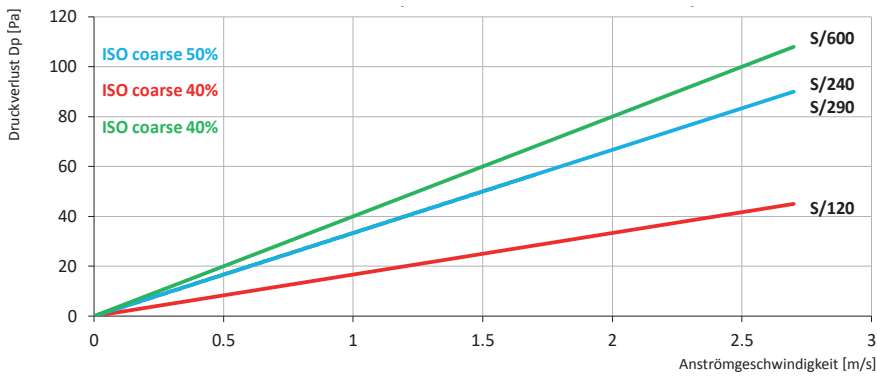

Druckverlustkurven Filtermatten und Kartonfilter

Abmessungen 592 x 592 mm

Synthetische Filtermedien (mit und ohne KG-Gitter)

Synthetische Filtermedien

Synthetische Filtermedien SynaWave

Synthetische Filtermedien (mit und ohne KG-Gitter)

Druckverlustkurven Filtermatten und Kartonfilter

Abmessungen 592 x 592 mm

Glasfaser Filtermedien

Kartonfilter

Filterschaum PPI 10

Filterschaum PPI 20

Druckverlustkurven Filtermatten und Kartonfilter

Abmessungen 592 x 592 mm