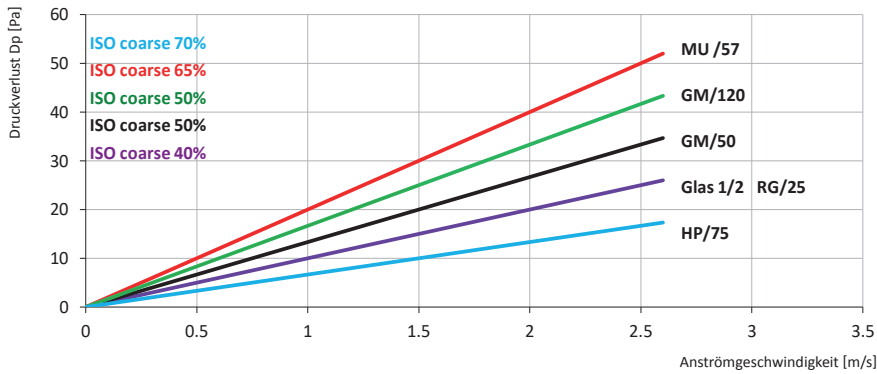

Druckverlustkurven Filtermatten und Kartonfilter

Abmessungen 592 x 592 mm

Synthetische Filtermedien (mit und ohne KG-Gitter)

Synthetische Filtermedien

Synthetische Filtermedien SynaWave

Synthetische Filtermedien (mit und ohne KG-Gitter)

Druckverlustkurven Filtermatten und Kartonfilter

Abmessungen 592 x 592 mm

Glasfaser Filtermedien

Kartonfilter

Filterschaum PPI 10

Filterschaum PPI 20

Druckverlustkurven Filtermatten und Kartonfilter

Abmessungen 592 x 592 mm

Filterschaum PPI 10

Filterschaum PPI 20