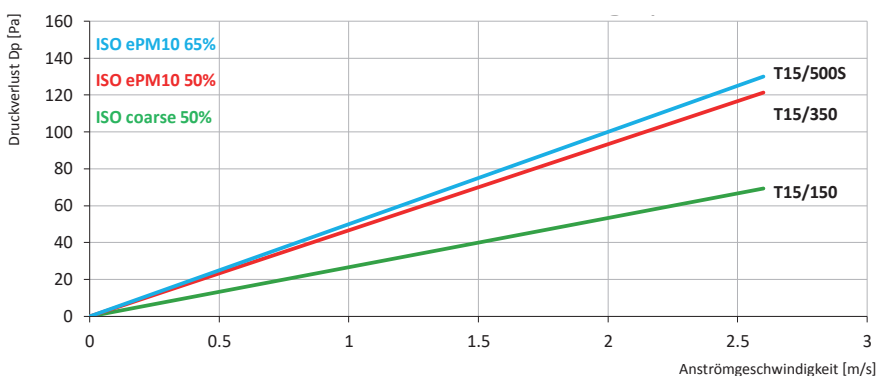

Druckverlustkurven Filtermatten und Kartonfilter

Abmessungen 592 x 592 mm

Synthetische Filtermedien (mit und ohne KG-Gitter)

Synthetische Filtermedien

Synthetische Filtermedien SynaWave

Synthetische Filtermedien (mit und ohne KG-Gitter)

Druckverlustkurven Filtermatten und Kartonfilter

Abmessungen 592 x 592 mm

Glasfaser Filtermedien

Kartonfilter

Filterschaum PPI 10

Filterschaum PPI 20

Druckverlustkurven Filtermatten und Kartonfilter

Abmessungen 592 x 592 mm