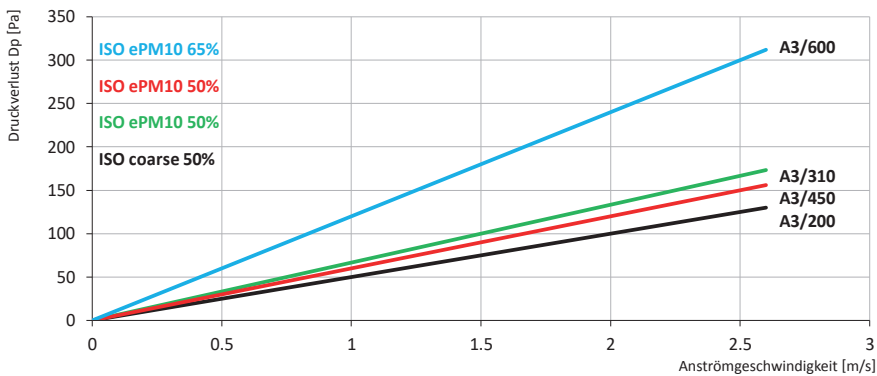

Druckverlustkurven Filtermatten und Kartonfilter

Abmessungen 592 x 592 mm

Synthetische Filtermedien (mit und ohne KG-Gitter)

Synthetische Filtermedien

Synthetische Filtermedien SynaWave

Synthetische Filtermedien (mit und ohne KG-Gitter)

Druckverlustkurven Filtermatten und Kartonfilter

Abmessungen 592 x 592 mm

Glasfaser Filtermedien

Kartonfilter

Filterschaum PPI 10

Filterschaum PPI 20

Druckverlustkurven Filtermatten und Kartonfilter

Abmessungen 592 x 592 mm