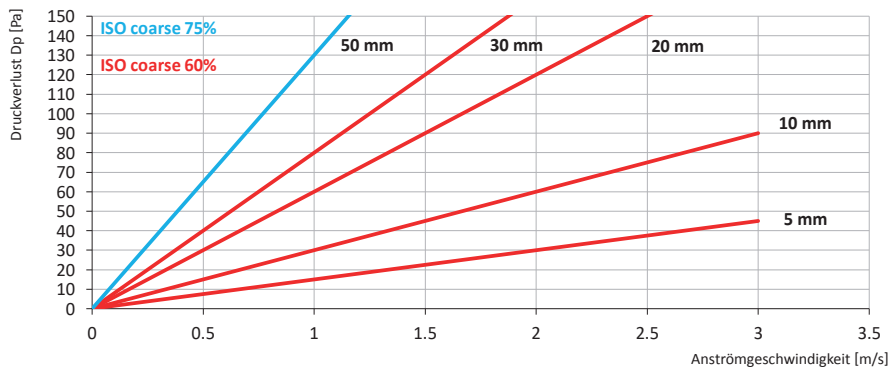

Druckverlustkurven Filtermatten und Kartonfilter

Abmessungen 592 x 592 mm

Filterschaum PPI 10