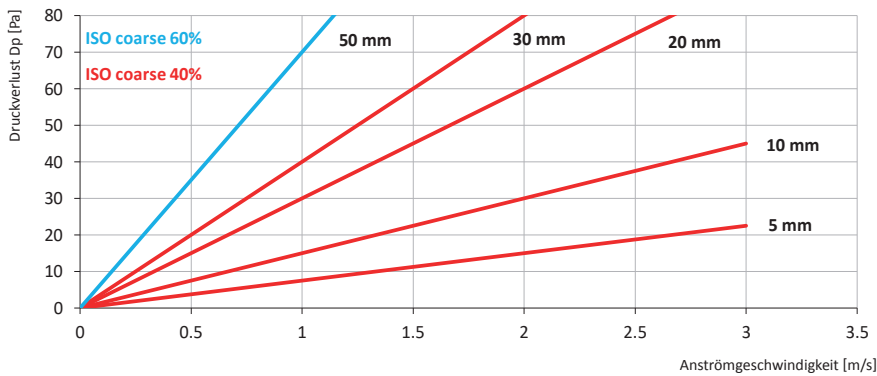

Druckverlustkurven Filtermatten und Kartonfilter

Abmessungen 592 x 592 mm

Synthetische Filtermedien (mit und ohne KG-Gitter)

Synthetische Filtermedien

Synthetische Filtermedien SynaWave

Synthetische Filtermedien (mit und ohne KG-Gitter)

Druckverlustkurven Filtermatten und Kartonfilter

Abmessungen 592 x 592 mm

Glasfaser Filtermedien

Kartonfilter

Filterschaum PPI 10

Filterschaum PPI 20

Druckverlustkurven Filtermatten und Kartonfilter

Abmessungen 592 x 592 mm