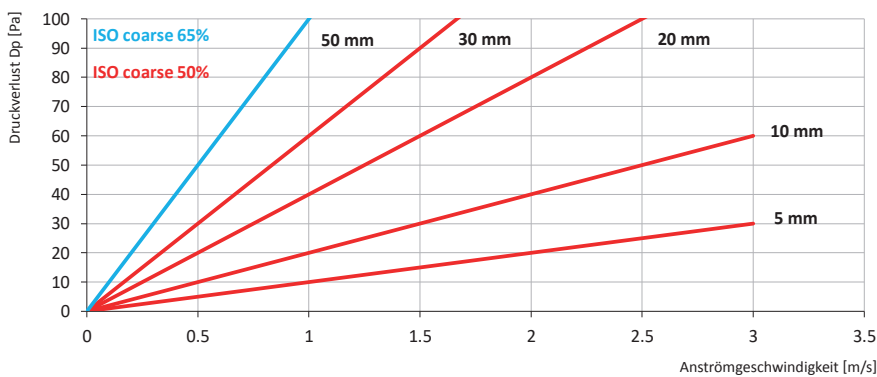

Druckverlustkurven Filtermatten und Kartonfilter

Abmessungen 592 x 592 mm

Synthetische Filtermedien (mit und ohne KG-Gitter)

Synthetische Filtermedien

Synthetische Filtermedien SynaWave

Synthetische Filtermedien (mit und ohne KG-Gitter)

Druckverlustkurven Filtermatten und Kartonfilter

Abmessungen 592 x 592 mm

Glasfaser Filtermedien

Kartonfilter

Filterschaum PPI 10

Filterschaum PPI 20

Druckverlustkurven Filtermatten und Kartonfilter

Abmessungen 592 x 592 mm