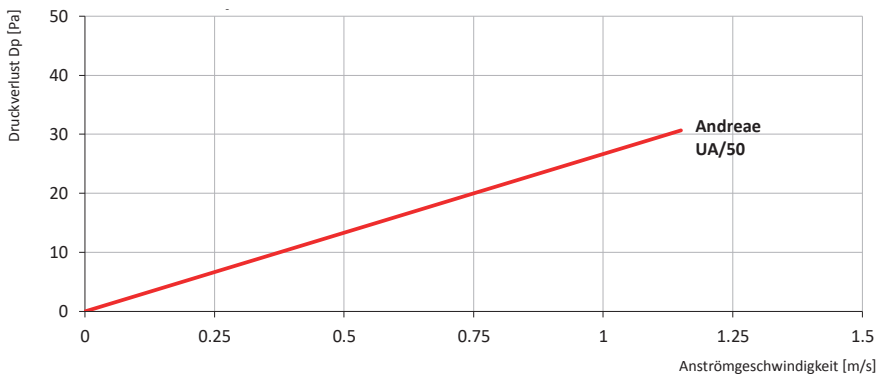

Druckverlustkurven Filtermatten und Kartonfilter

Abmessungen 592 x 592 mm

Synthetische Filtermedien (mit und ohne KG-Gitter)

Synthetische Filtermedien

Synthetische Filtermedien SynaWave

Synthetische Filtermedien (mit und ohne KG-Gitter)

Druckverlustkurven Filtermatten und Kartonfilter

Abmessungen 592 x 592 mm

Glasfaser Filtermedien

Kartonfilter

Filterschaum PPI 10

Filterschaum PPI 20

Druckverlustkurven Filtermatten und Kartonfilter

Abmessungen 592 x 592 mm