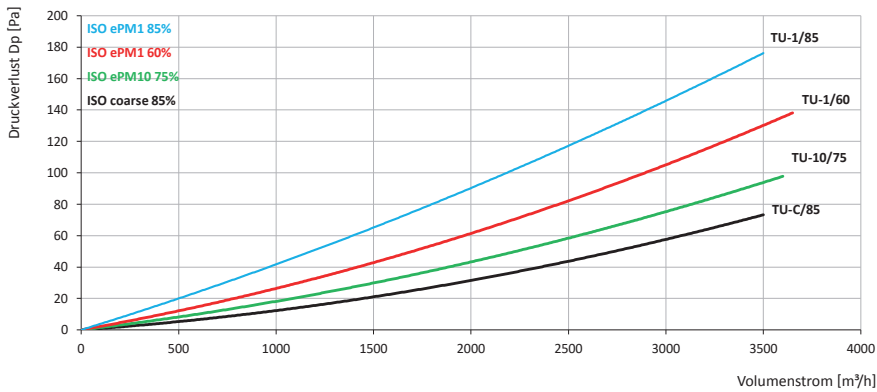

Druckverlustkurven Turbofil® Kassettenfilter

Abmessungen 592 x 592 mm

TU-78-P

TU-100-P

TU-150-P

TU-292-P