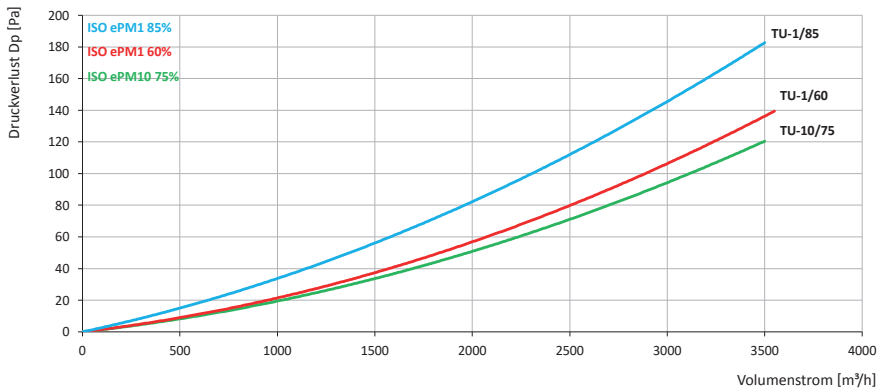

Druckverlustkurven Turbofil® Kassettenfilter

Abmessungen 592 x 592 mm

TU-78-P

TU-100-P

TU-150-P

TU-292-P