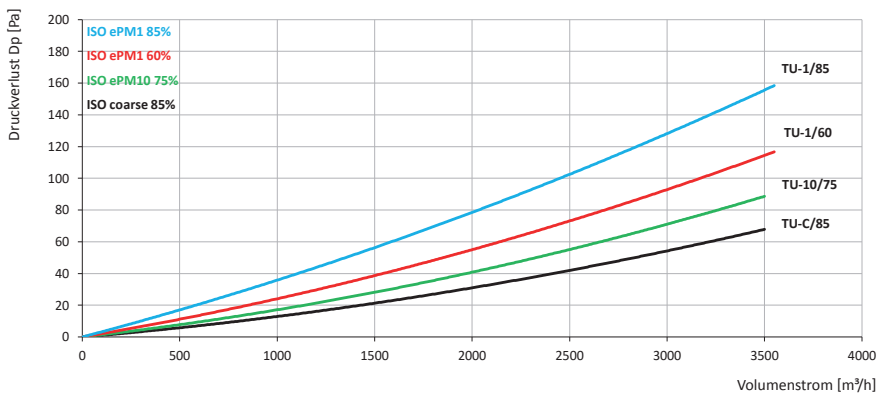

Druckverlustkurven Turbofil® Kassettenfilter

Abmessungen 592 x 592 mm

TU-78-P

TU-100-P

TU-150-P

TU-292-P