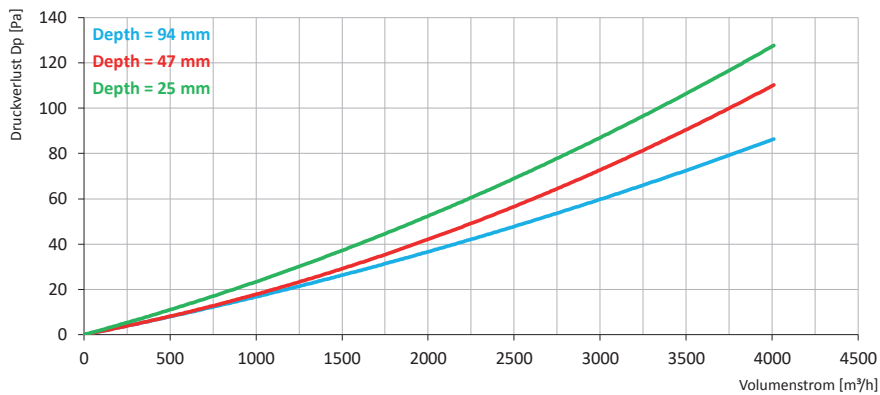

Druckverlustkurven Zellenfilter plissiert

Abmessungen 592 x 592 mm

ZP-C/85

ZP-10/50

ZPG-1/50