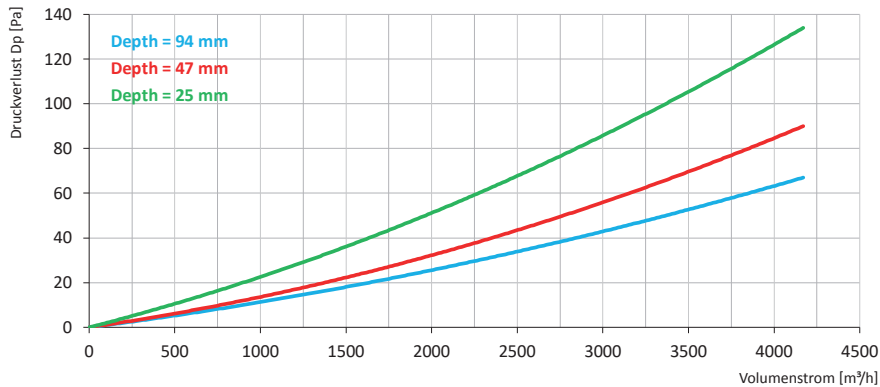

Druckverlustkurven Zellenfilter plissiert

Abmessungen 592 x 592 mm

ZP-C/85

ZP-10/50

ZPG-1/50