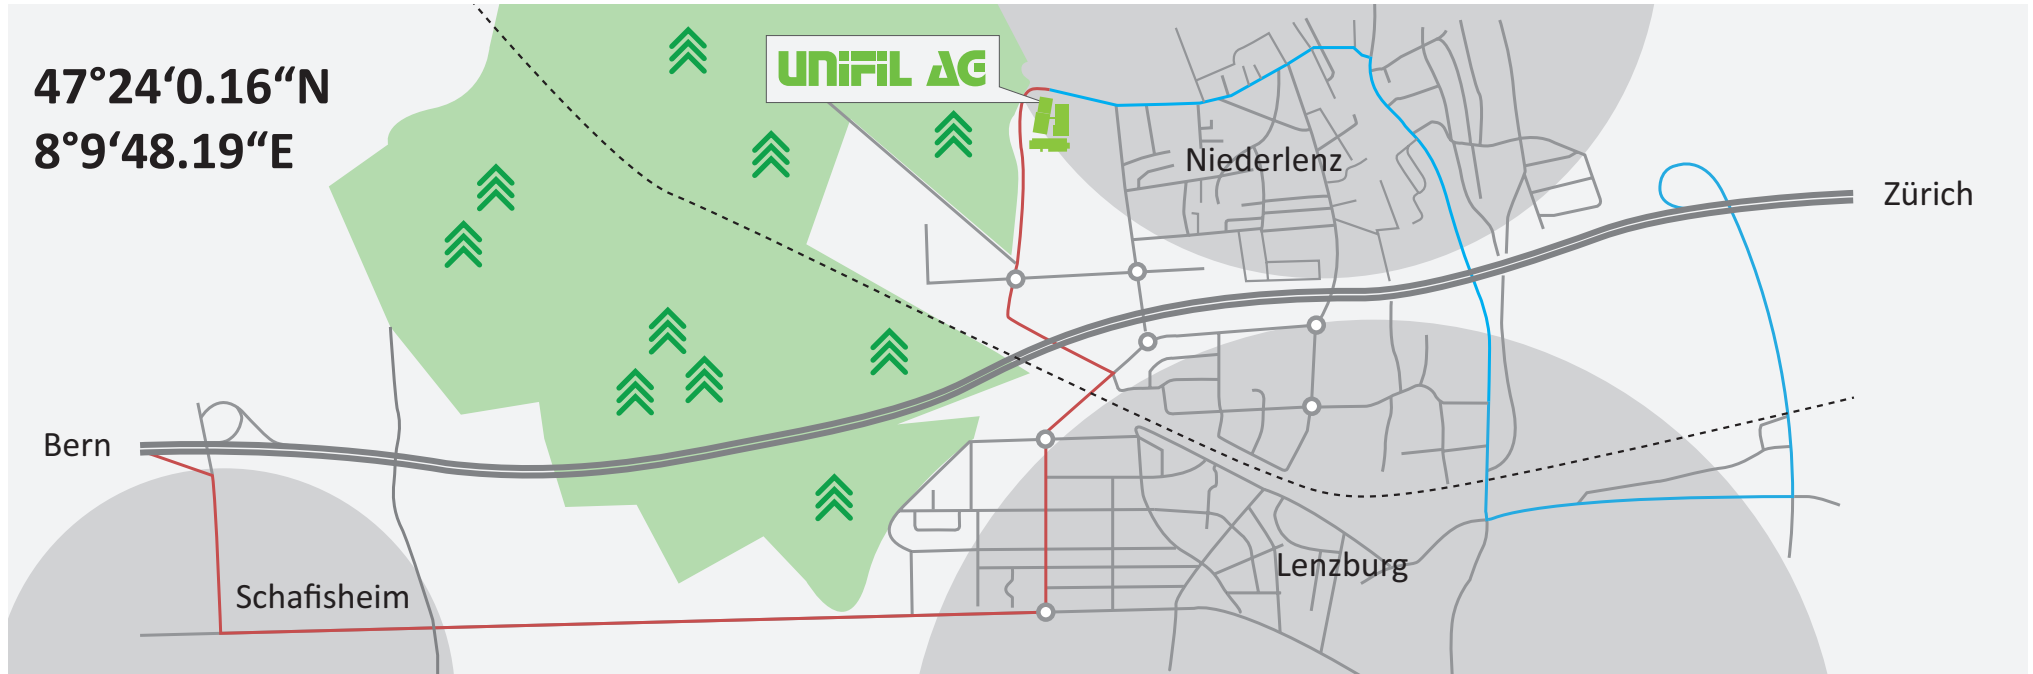

# Anfahrt

## Von Bern

- Autobahnausfahrt Aarau Ost benützen
- Rechts Richtung Hunzenschwil
- Beim ersten Lichtsignal links Richtung Lenzburg
- Beim zweiten Lichtsignal geradeaus
- Beim dritten Lichtsignal (Höhe Jumbo) geradeaus
- Beim Kreisel Ortseingang Lenzburg links
- Beim nächsten Kreisel halbrechts (2. Ausfahrt)
- Nach Unterführung links
- Strassenverlauf folgen (Strasse macht eine Rechtskurve)
- Beim nächsten Kreisel geradeaus
- Am Ende der Strasse rechte abbiegen, Unifil AG ist sichtbar, Parkplatz vis-à-vis Haupteingang

## Von Zürich

- Autobahnausfahrt Lenzburg benützen
- Beim ersten Lichtsignal rechts Richtung Lenzburg
- Beim zweiten Lichtsignal rechts Richtung Brugg/Möriken-Wildegg
- Nach ca. 1000m links in Drofrain einbiegen (Höhe Hypothekarbank)
- Am Ende des Dorfrains geradeaus in Lenzhardweg einfahren
- Am Ende der Strasse links, Unifil AG ist sichtbar, Parkplatz vis-à-vis Haupteingang