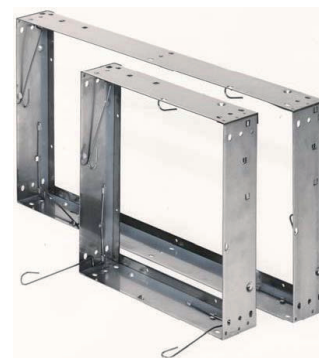

Ausführung

- Filterrahmen aus rostfreiem Stahl V2A
- Einfacher Filterwechsel dank ausklappbaren Spannfedern
- Auswechseln der Spannfedern ohne Werkzeug
- Schrauben und Dichtung beiliegend

Anwendung

- Halterahmen für Taschenfilter

Bezeichnung	Abmessungen B x L x T (mm)	Preis pro Stück (CHF)
AR-610	610 x 610 x 65	63.00
AR-508	508 x 610 x 65	62.00
AR-420	420 x 610 x 65	61.00
AR-305	305 x 610 x 65	53.00
AR-305/2	305 x 305 x 65	47.00
AR-961	610 x 915 x 65	89.00
AR-915	305 x 915 x 65	71.00
AR-510	510 x 510 x 65	61.00
AR-410	410 x 410 x 65	61.00
AR-951	508 x 915 x 65	89.00
AR-941	420 x 915 x 65	89.00

Sondermasse (ohne Montagelöcher)

bis 2,0 umlaufende Meter	98.00
2,1–3,5 umlaufende Meter	120.00
3,6–5,0 umlaufende Meter	170.00

Ersatz-Spannfedern

Ø 3mm, Klemmhöhe 25mm	5.50
Ø 3mm, Klemmhöhe 50mm	6.50